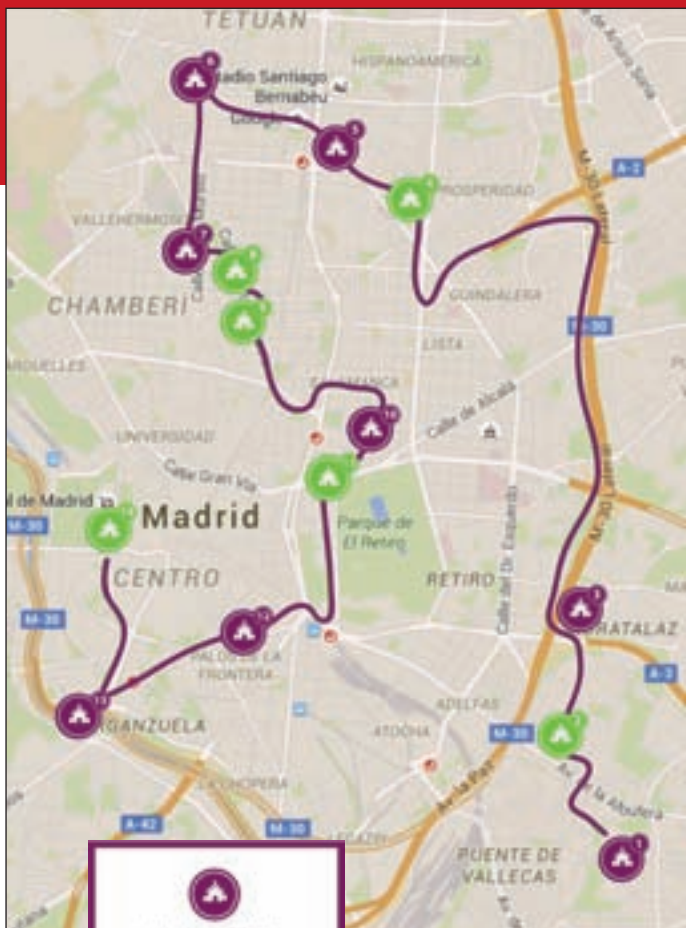

En las procesiones se contemplan las páginas evangélicas hechas carne de madera viviente por los imagineros, y hacen vivir el Evangelio a aquellos que las contemplan con verdadero espíritu de fe.

18 de marzo
Viernes de Dolores
Vía crucis 2016
“Camino de Misericordia”

Monseñor Osoro visitará los templos del camino de la misericordia de Madrid durante el transcurso del vía crucis de cada uno de ellos.

- 1- Parroquia de Ntra. Sra. de la Misericordia** 
CALLE DEL ARROYO DEL OLIVAR, 100
Hora de Inicio Vía Crucis: **17:00** h.
- 2- Parroquia de Nuestra Señora de la Peña**
CALLE DEL PUERTO CANFRANC, 19
Hora de Inicio Vía Crucis: **17:00** h.
- 3- Parroquia de la Presentación de Ntra. Sra.** 
CALLE DEL CORREGIDOR DIEGO DE VALDERRÁBANO, 62
Hora de Inicio Vía Crucis: **17:30** h.
- 4- Parroquia Sagrado Corazón de Jesús**
CALLE GENERAL ZABALA, 10
Hora de Inicio Vía Crucis: **18:00** h.
- 5- Santuario de Santa Gema** 
CALLE DE LEIZARÁN, 24
Hora de Inicio Vía Crucis: **18:30** h.
- 6- Parroquia de San Antonio de Cuatro Caminos** 
CALLE BRAVO MURILLO, 150
Hora de Inicio Vía Crucis: **18:30** h.
- 7- Basílica Parroquia Virgen de La Milagrosa** 
CALLE DE GARCÍA DE PAREDES, 45
Hora de Inicio Vía Crucis: **19:00** h.
- 8- Religiosas Siervas de María**
PLAZA DE CHAMBERÍ, 7
Hora de Inicio Vía Crucis: **19:30** h.
- 9- Monasterio de la Visitación**
CALLE SANTA ENGRACIA, 20
Hora de Inicio Vía Crucis: **19:30** h.
- 10- Parroquia Basílica de la Concepción de Ntra. Sra.** 
CALLE DE GOYA, 26
Hora de Inicio Vía Crucis: **20:00** h.
- 11- Hermanitas de los Ancianos Desamparados**
CALLE DE LAGASCA, 17
Hora de Inicio Vía Crucis: **20:30** h.